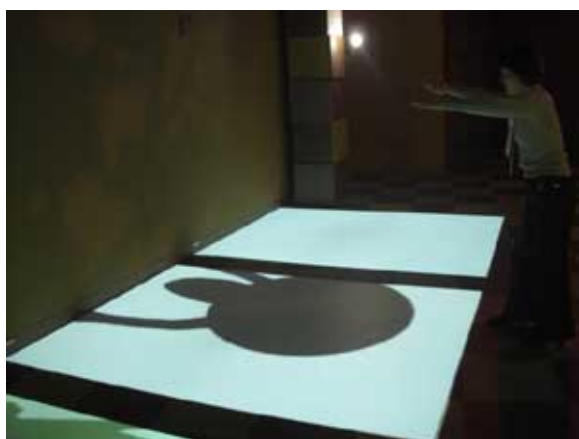

## (2) ステッピンキーボード

新たに『ゲームモード』が追加されました。

画面にモグラが出てくる鍵盤をタイミング良く踏むと曲になります。ゲーム後に採点され結果が表示されます。

※写真はイメージです。

## (3) いたずらシャドー

新たに『変身モード』『風船モード』が追加されました。

『変身モード』は、影が映し出される床の前に立つと自分の影が忍者やピエロ等に変身します。

『風船モード』は、自分の影が風船の様になり、最後はしぼんで飛んでいきます。

※写真はイメージです。

## (4) かわりかべ

新たに『魔法の杖モード』が追加されました。

これまでは、指をかざすだけで壁に絵描けましたが、『魔法の杖モード』では、杖をかざして壁に絵が描けます。このモードでは、これまで不可能であった複数人による落書きが可能です。

※写真はイメージです。

(5) まほうの映画館

※綾川店のみ

新コンテンツ『アクアワールド』『リトルダイナ』が追加されました。  
まほうの映画館＝四国初上陸の3603D シネマ『アクアワールド』は海底探検、『リトルダイナ』は恐竜の子供による冒険ストーリーです。各7分程度で、1日の中で順番に放映します。