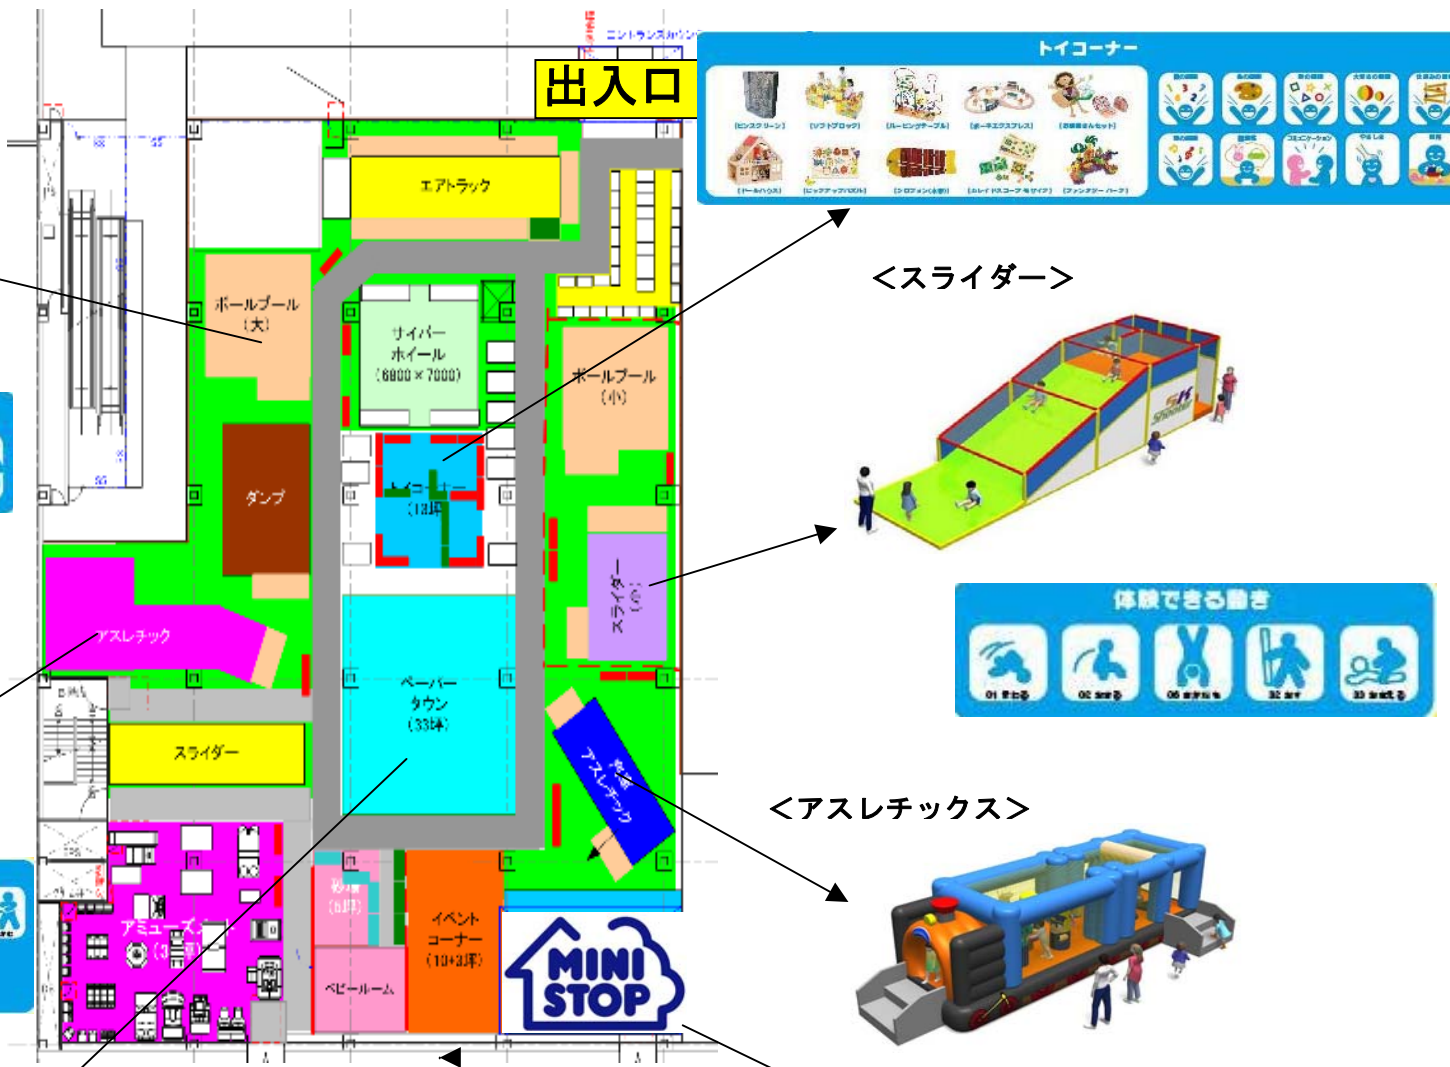

<からだの基礎体力>

- ・「幼児期に身につける36の基本動作」が体験できる各種遊戯コーナーの展開

指導監修：山梨大学 教育人間科学部 准教授

体育学修士 中村 和彦先生

専門分野：発育発達学、運動発達学、健康教育学 等

◇親子でくつろげる飲食コーナーの併設

- ・ソフトクリームを始めとしたファストフードに定評のあるミニストップの飲食コーナーを導入
- ・軽食、デザート等を提供し親子・ママ友同士のくつろぎの空間を提供

<店舗イメージ>

<店舗概要>

■所在地 〒331-0825

埼玉県さいたま市北区櫛引町
2-574-1

大宮サティ店 3階

■営業時間：9：00～20：00

■店舗面積：440坪（1,452㎡）

■料金体系：親子共 各1時間 600円

以降30分 300円

平日終日パック 990円

3.各種施設の紹介(一部)

<大型ボールプール>

<アスレチック>

<日本初のペーパータウン>

<スライダー>

<アスレチックス>

<ミニストップ キッズーナ大宮店の店舗概要>

- ◇営業時間： 10：00 ～ 19：30
- ◇店舗面積： 18坪 (60㎡・客室数約50席)
- ◇主なメニュー
 - 軽食： G-DOG, 中華まん、パスタ、サラダ等
 - デザート： ソフトクリーム、パフェ、カップデザート等
 - ドリンク： コーヒー、ソフトドリンク等
 - 菓子・玩具： 袋菓子、駄菓子、玩具菓子、くじ、カード等