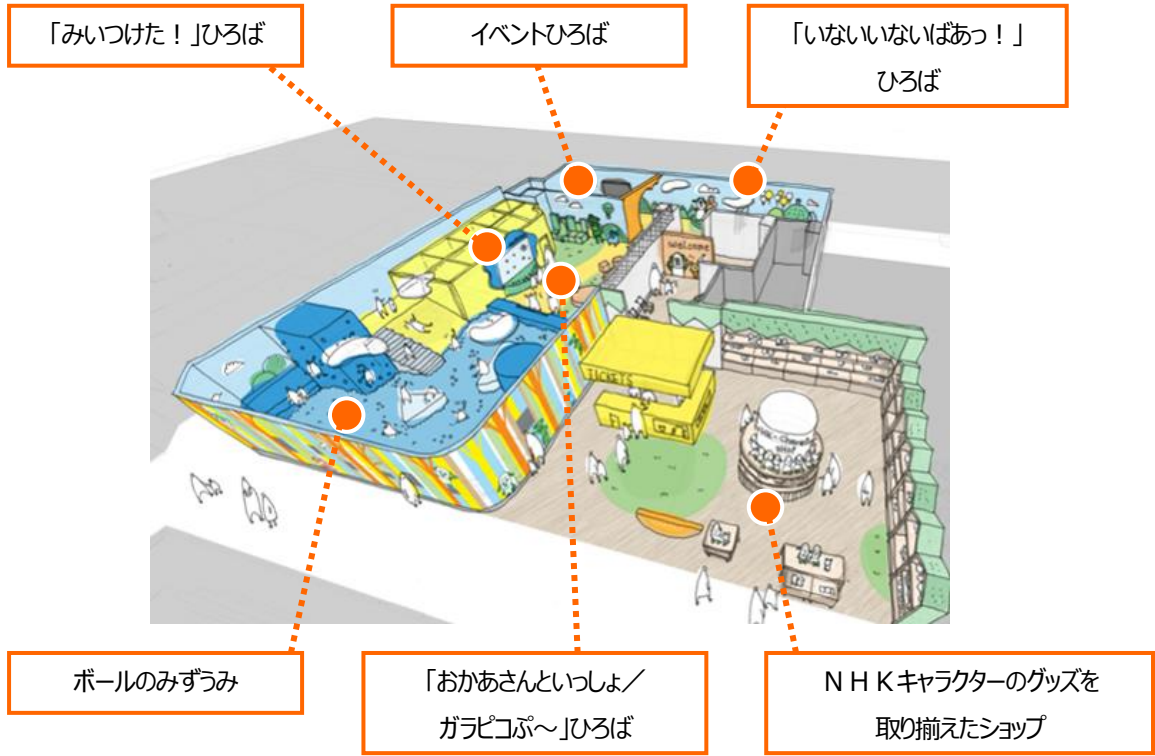

当施設は、NHK Eテレの人気幼児番組の世界を体験できる全国初出店の常設キッズエデュテイメント施設です。「【遊び】による からだ・こころ・あたまの成長空間」をコンセプトとし、親子で楽しく遊べる場をご提供いたします。

【店舗概要】

店舗名：にこはぴきっず NHKキャラクターとあそぼう

出店場所：〒171-8512 東京都豊島区西池袋1-1-25 東武百貨店池袋本店7階1番地

営業時間：10:00～20:00（最終入場19:00）

入場料金：0歳～小学2年生以下1,400円（／最初の1時間、以降延長30分ごとに700円）

小学3年生～15歳以下・おとな500円（／最初の1時間、以降延長30分ごとに200円）

※ご入場には16歳以上の保護者さまの同伴が必要です。大人だけのご入店はできません。

※遊具のご利用は0歳～小学2年生以下のお子さまと16歳以上の保護者さまに限らせていただきます。

（小学3年生～15歳以下のお客さまはご入場のみとなります）

コンセプト

【遊び】による からだ・こころ・あたまの成長空間

コンテンツ

◆「いないいないばあっ！」ひろば

<さわってみよう うごかしてみよう どんな おとが するかな？>

「いないいないばあっ！」のワンワンとうーたんと一緒に写真がとれるフォトスポットや、触ったり動かすと音がでる仕掛けがいっぱいのコーナーがあり0～2歳の小さなお子さまが楽しく遊べるひろばです。

◆「おかあさんといっしょ／ガラピコぷ〜」ひろば

<いろいろな マグネットを くみあわせて すきな かたちをつってみよう>

「いすのまち おさんぼマップ」の後ろには、水お絵描きやつり橋など、ワクワクする遊びがいっぱいのお部屋があります。

◆ボールのみずうみ

<ボールを じゃぶじゃぶ かきわけて すすもう！

かべのぼりや すべりだいにも ちょうせん してみてね>

みずうみのような青と白のボールがいっぱい。壁にはお子さま向けのボルダリングや、楽しいすべりだいを設置しており、からだを使って思いきり遊ぶことができます。

◆イベントひろば