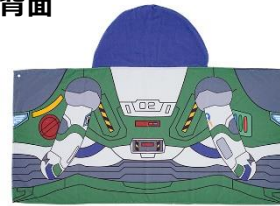

上記限定プライズ以外にも「水鉄砲リュック」や「ぬいぐるみ」など4アイテムが展開され、当アミューズメント施設の『バズ・ライトイヤー』の対象景品が展開されたプライズゲーム用景品に500円投入する毎に、オリジナルクリアうちわを1枚プレゼントいたします。

『バズ・ライトイヤー』 プライズゲーム用景品 概要

景品	: ぬいぐるみリュック 全2種 フード付バスタオル 全2種
展開期間	: 2022年7月1日(金) ~ 無くなり次第終了
店舗	: モーリーファンタジー、モーリーファンタジー f、PALO、PRIZE SPOT PALO（プライズスポットパロ）、オンラインクレーンゲーム モーリーオンライン

「バズ・ライトイヤー」 プライズゲーム用景品

「バズ」と映画で初登場する猫型の友だちロボット「ソックス」の中に小物などが収納できるぬいぐるみリュック

ぬいぐるみリュック 全2種

たて約 30cm

背面

夏のレジャーや日よけにも使える「バズ」と「ザーグ」のフードが付いたバスタオル

フード付バスタオル 全2種

たて約 80cm×横約 120cm

■対象景品に 500 円投入すると、『バズ・ライトイヤー』のオリジナルクリアうちわをプレゼント！

『バズ・ライトイヤー』の対象景品が展開された当アミューズメント施設のプライズゲーム用景品に 500 円投入する毎に、オリジナルクリアうちわを 1 枚プレゼントいたします。「オリジナルクリアうちわ」は、『バズ・ライトイヤー』のキャラクターがプリントされたここでしかもらえないうちわで、全 4 種類です。

※無くなり次第終了