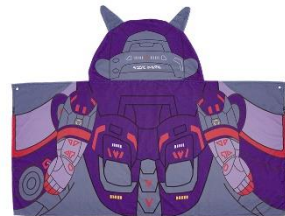

上記限定プライズ以外にも「水鉄砲リュック」や「ぬいぐるみ」など4アイテムが展開され、当アミューズメント施設の『バズ・ライトイヤー』の対象景品が展開されたプライズゲーム用景品に500円投入する毎に、オリジナルクリアうちわを1枚プレゼントいたします。

『バズ・ライトイヤー』 プライズゲーム用景品 概要

景品	: ぬいぐるみリュック 全2種 フード付バスタオル 全2種
展開期間	: 2022年7月1日(金) ~ 無くなり次第終了
店舗	: モーリーファンタジー、モーリーファンタジー f、PALO、PRIZE SPOT PALO（プライズスポットパロ）、オンラインクレーンゲーム モーリーオンライン

「バズ・ライトイヤー」 プライズゲーム用景品

「バズ」と映画で初登場する猫型の友だちロボット「ソックス」の中に小物などが収納できるぬいぐるみリュック

ぬいぐるみリュック 全2種

たて約 30cm

背面

夏のレジャーや日よけにも使える「バズ」と「ザーグ」のフードが付いたバスタオル

フード付バスタオル 全2種

たて約 80cm×横約 120cm

■対象景品に 500 円投入すると、『バズ・ライトイヤー』のオリジナルクリアうちわをプレゼント！

『バズ・ライトイヤー』の対象景品が展開された当アミューズメント施設のプライズゲーム用景品に 500 円投入する毎に、オリジナルクリアうちわを 1 枚プレゼントいたします。「オリジナルクリアうちわ」は、『バズ・ライトイヤー』のキャラクターがプリントされたここでしかもらえないうちわで、全 4 種類です。

※無くなり次第終了