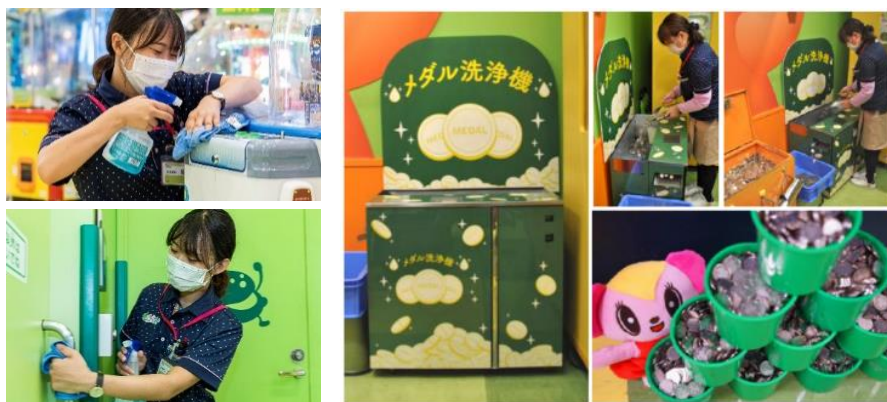

【店舗概要】

所在地：神奈川県横浜市保土ヶ谷区川辺町3 イオン天王町ショッピングセンター 3階
モーリーファンタジーの面積：約134坪

モーリーファンタジー公式 WEB サイト URL: <https://www.fantasy.co.jp/molly-fantasy/>

TOYS SPOT PALO 公式 WEB サイト URL: <https://www.fantasy.co.jp/toysspotpalo/>

■ より快適に、より楽しく、より安心してご利用いただくために

当施設ではお客さまと従業員の新型コロナウイルス感染防止の観点から、次の取り組みを行っております。

- ・従業員には就業前の健康チェック、うがい、手洗い、消毒の励行、マスク着用を徹底します。
- ・事務所扉に非接触型顔認証システムを採用しております。
- ・ゲーム機にアクリル板を設置し飛沫感染を防ぎます。
- ・場所と回数を決めてゲーム機・遊具の消毒清掃をしています。
- ・メダル洗浄機を設置し、定期的にメダルの洗浄を行います。

■ 時間内定額で遊び放題「よくばりパス」

モーリーファンタジー天王町店では、時間内定額で遊ばまれる「よくばりパス」を導入します。

「よくばりパス」は、30分500円、60分1000円（価格は税込）で、様々なゲーム機を遊ばまれる日本初のおトクなサービスです。

カードリーダーにカードをかざすだけのカンタン操作でお楽しみいただけます。

よくばりパス公式 WEB サイト：

<https://www.fantasy.co.jp/yokubaripass/>

時間内定額で遊ばまれる！

よくばりパス

例えば…60分(1000円)をご利用の場合

約3000円分遊ばまれる!!

※1 マリオカート、太鼓の達人、ルイージマンション など（一部利用ができないゲーム機がございます。）
※2 定置のりもの、ボウリング、ホッケー、たま入れなど
※3 おまけのメダル数は店舗によって異なります。