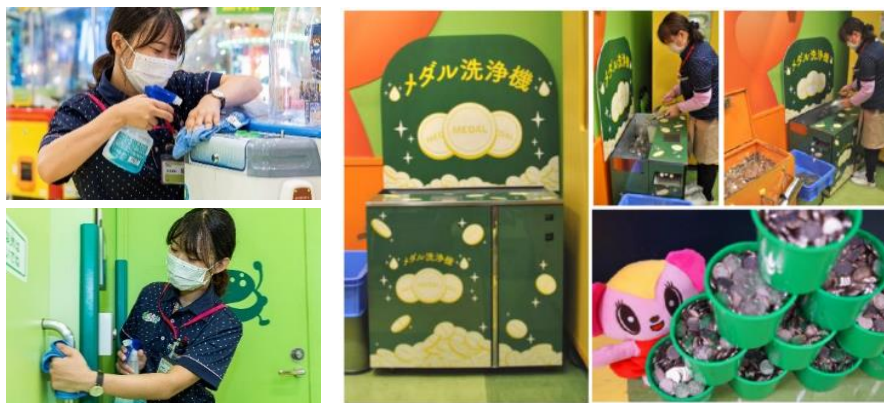

※画像はイメージです。

以上

【報道関係連絡先】 広報・IR 室 圓藤・山本・飯沼

TEL : 043-212-6188 公式 HP : <https://www.fantasy.co.jp/>