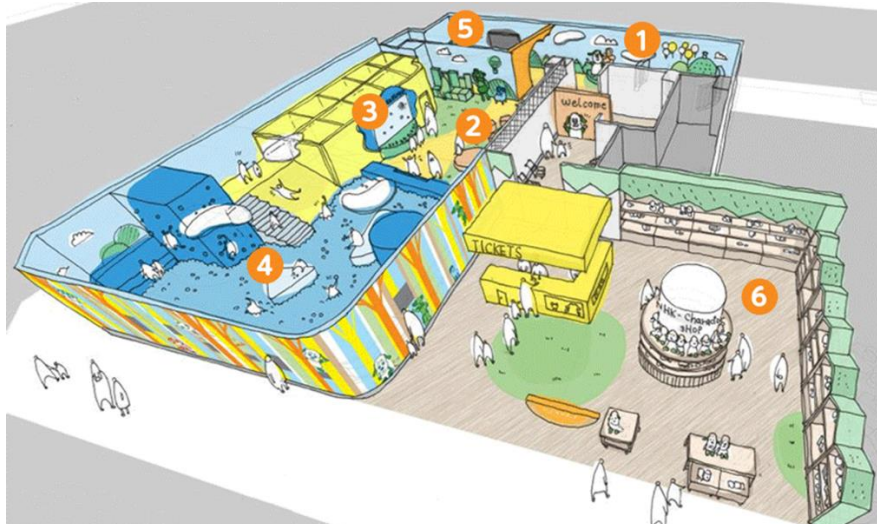

### 「おかあさんといっしょ」ひろば

「ファンターネ！」のなかまたちのマグネットや歯車をつかってさまざまなかたちをつくってみよう！

「おかあさんといっしょ」ひろばには、カラフルな壁面遊具を新設。遊びながらお子さまの表現力を伸ばし、指先を使う訓練にもなります。

### 「ボールのふんすい」

人気のボールプール「ボールのみずうみ」に、新しく「ボールのふんすい」を導入。ボールを入れるとボールが噴水のようにポンポンと飛び出す楽しい遊具です。

### ●「にこはびきっず NHK キャラクターとあそぼう」

“にこっ”があふれ、お子さまたちが“ハッピー”に…♪

「にこはびきっず」は、遊びと学びが融合したキッズエデュテイメント施設。

NHK E テレの人気幼児番組のキャラクターたちに親しみながら、考えたり、からだを動かしたりして楽しめるコーナーを取り揃えました。

「遊び」によって、お子さまのからだ・こころ・あたまの成長をサポートします。

所在地：東京都豊島区西池袋 1 - 1 - 2 5 東武百貨店 池袋本店 7 階 1 ~ 2 番地

対象：0 歳 ~ 小学校 2 年生のお子さまとその保護者さま

※小学校 3 年生 ~ 15 歳以下のお子さまも入場できますが、遊具はご利用いただけません。

公式 WEB サイト：<https://www.fantasy.co.jp/nicohapikids/>

① 「いないいないばあっ！」ひろば

さわってみよう うごかしてみよう どんな おとが するかな？

② 「おかあさんといっしょ」ひろば

いろいろな マグネットや はぐるまを くみあわせて すきな かたちや うごく しくみをつくってみよう