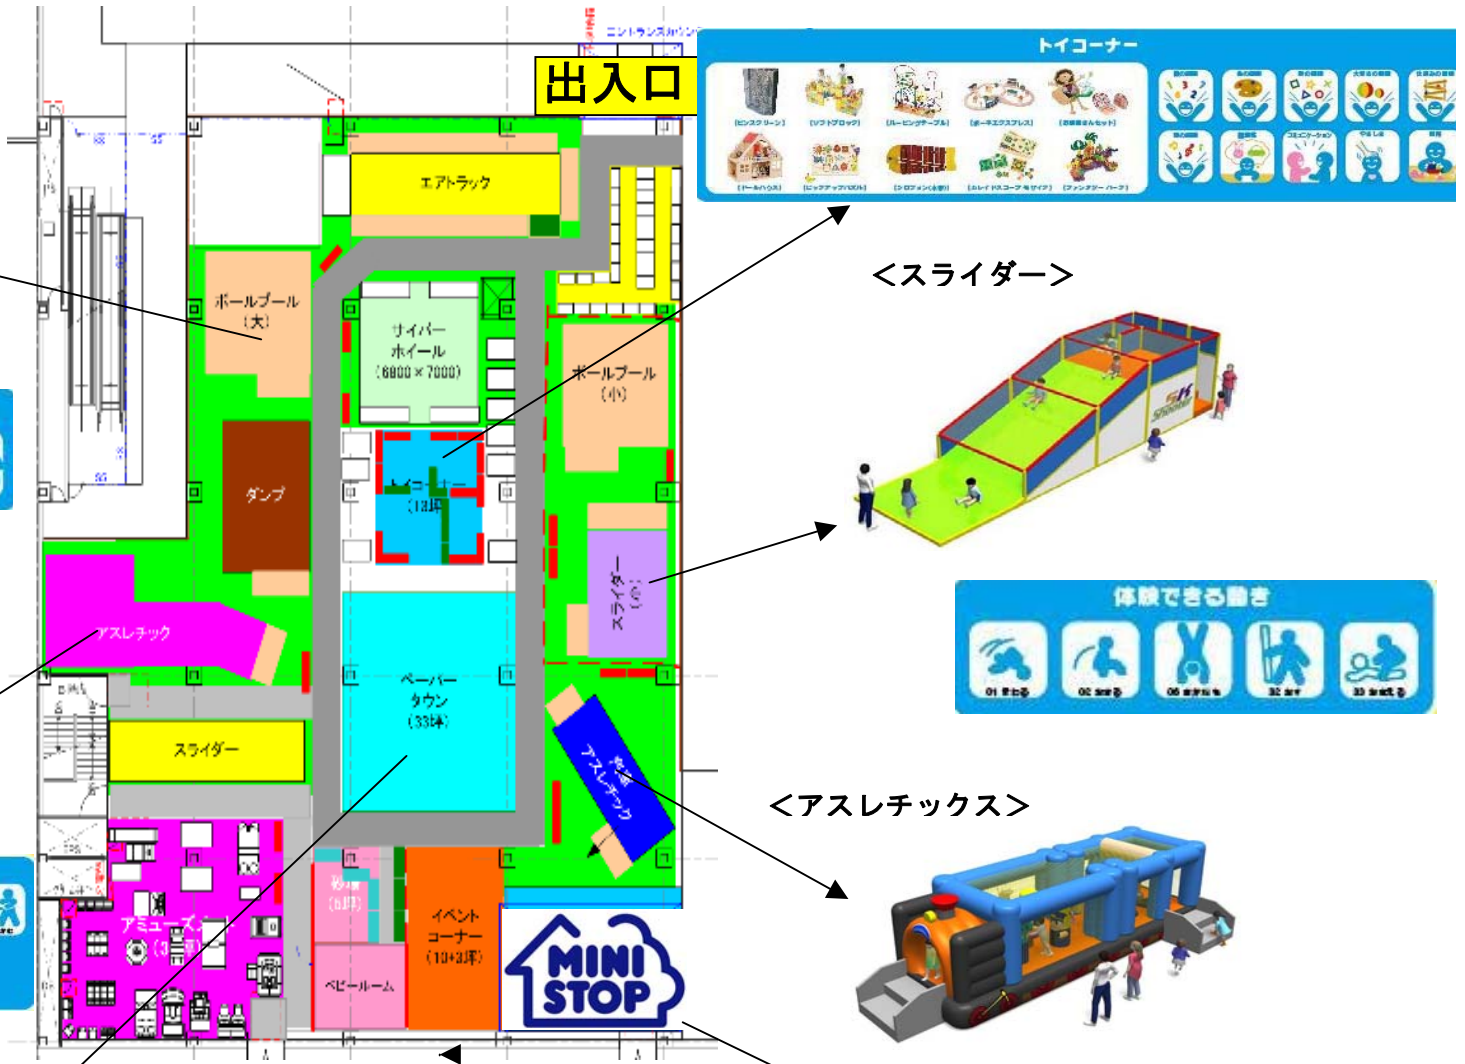

<からだの基礎体力>

- ・「幼児期に身につける36の基本動作」が体験できる各種遊戯コーナーの展開

指導監修：山梨大学 教育人間科学部 准教授

体育学修士 中村 和彦先生

専門分野：発育発達学、運動発達学、健康教育学 等

◇親子でくつろげる飲食コーナーの併設

- ・ソフトクリームを始めとしたファストフードに定評のあるミニストップの飲食コーナーを導入
- ・軽食、デザート等を提供し親子・ママ友同士のくつろぎの空間を提供

<店舗イメージ>

<店舗概要>

■所在地 〒331-0825

埼玉県さいたま市北区櫛引町
2-574-1

大宮サティ店 3階

■営業時間：9：00～20：00

■店舗面積：440坪（1,452㎡）

■料金体系：親子共 各1時間 600円

以降30分 300円

平日終日パック 990円

3.各種施設の紹介(一部)

<大型ボールプール>

<アスレチック>

<日本初のペーパータウン>

<スライダー>

<アスレチックス>

<ミニストップ キッズーナ大宮店の店舗概要>

- ◇営業時間： 10：00 ～ 19：30
- ◇店舗面積： 18坪 (60㎡・客室数約50席)
- ◇主なメニュー
 - 軽食： G-DOG, 中華まん、パスタ、サラダ等
 - デザート： ソフトクリーム、パフェ、カップデザート等
 - ドリンク： コーヒー、ソフトドリンク等
 - 菓子・玩具： 袋菓子、駄菓子、玩具菓子、くじ、カード等