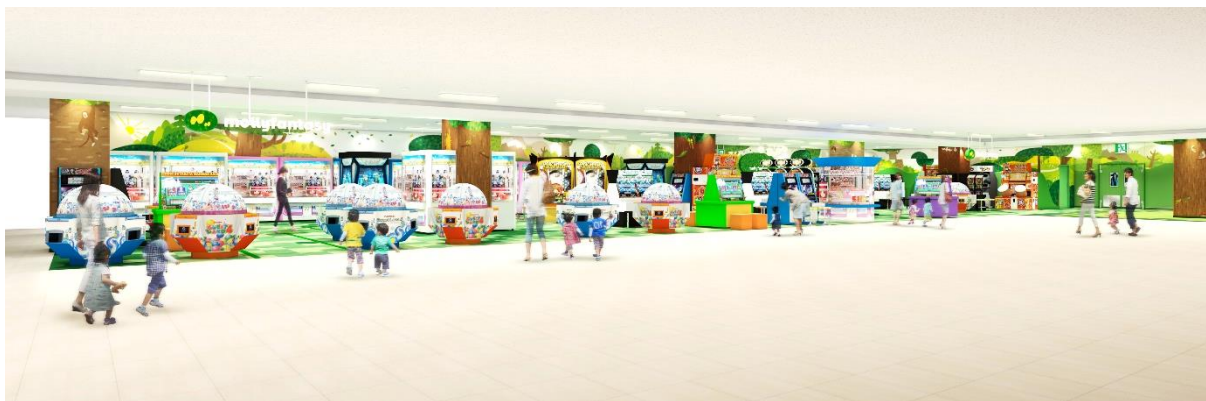

2020年5月15日

報道関係 各位

株式会社イオンファンタジー

「モーリーファンタジー松江店」
5月16日(土)イオン松江ショッピングセンター3階にオープン

株式会社イオンファンタジー(本社：千葉県千葉市、代表取締役社長：藤原信幸、以下、当社)は、2020年5月16日(土)島根県松江市のイオンショッピングセンター松江店に「モーリーファンタジー松江店」(以下、当店)をオープンいたします。

当社は、ショッピングセンターに訪れたお客さまが買い物のかげに安心して楽しめる遊び場を展開し、利便性の高いショッピングセンターに、さらにくつろぎや楽しさという要素を盛り込むことで、毎日の生活の中の「ちょっとしたひととき」を笑顔に変える楽しい時間をご提供いたします。

ファミリーで安心して楽しめるアミューズメント施設「モーリーファンタジー」は国内外で600店舗以上を展開し、その世界観は世界中の子どもたちとファミリーに愛されています。当店は、「あそびごろの森」をコンセプトとし、2019年11月に一新をして好評を博している新しいロゴマークと店内内装の店舗となります。施設内には、時間課金制のプレイグラウンド「わいわいぱーく」を併設いたします。

【店舗概要】

所在地：島根県松江市東朝日町151 イオン松江ショッピングセンター3階

面積：約161坪

モーリーファンタジーイメージ

報道関係連絡先：広報・IR室 圓藤 美美(エンドウ フミ)

TEL：043-212-6188 公式HP：<https://www.fantasy.co.jp/>