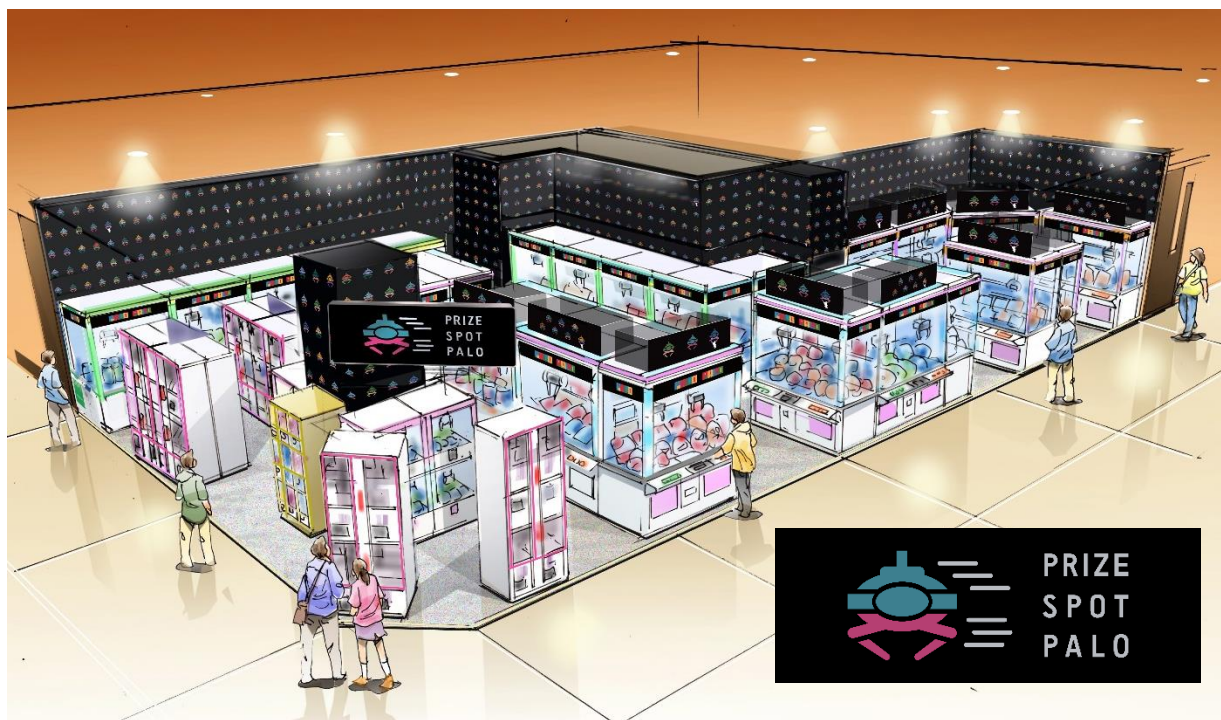

2021年11月11日

報道関係 各位

株式会社イオンファンタジー

100円玉ナシで遊べる完全キャッシュレスクレーンゲーム専門店 「PRIZE SPOT PALO (プライズスポットパロ)」 11月12日(金)・15日(月)東西1号店をグランドオープン

株式会社イオンファンタジー(本社：千葉県千葉市、代表取締役社長：藤原徳也、以下、当社)は、完全キャッシュレス決済・クレーンゲーム専門店の新ストアブランド「PRIZE SPOT PALO (プライズスポットパロ)」を立ち上げ、2021年11月12日(金)「PRIZE SPOT PALO 久御山店」(京都府・イオンモール久御山)、11月15日(月)「PRIZE SPOT PALO ポーノ相模大野店」(神奈川県・ポーノ相模大野)と、東日本・西日本に各1号店目をグランドオープンいたします。100円玉を使わない完全キャッシュレスのクレーンゲーム専門店は、当社初の展開となります。

PRIZE SPOT PALO イメージ

■ 高まるキャッシュレスのニーズに対応したオール完全キャッシュレスのクレーンゲーム専門店

「PRIZE SPOT PALO」は全台クレーンゲームを中心としたクレーンゲーム専門のエンターテインメントスポットです。設置したゲーム機はすべてキャッシュレス決済でQRコードや交通系ICなど、全台さまざまな電子マネーでプレイできる、100円玉がいない完全キャッシュレス決済店舗となります。

コロナ禍でますます高まるキャッシュレス・非接触のニーズに応じて硬貨を使用することなくご利用でき、また1プレイ100円にこだわらない柔軟な価格設定が可能となり、お客さまにより便利で新しい遊び方を提供いたします。

【店舗概要】

西日本 1号店「PRIZE SPOT PALO 久御山店」 2021年11月12日(金)オープン

所在地：京都府久世郡久御山町森南大内 1 5 6 - 1 イオンモール久御山 2 階

※イオンシネマ久御山と隣接するフロアにあり、映画鑑賞前後の楽しい時間をお過ごしいただきます。

面積：約 43 坪

東日本 1号店「PRIZE SPOT PALO ボーノ相模大野店」 11月15日(月)オープン

所在地：神奈川県相模原市南区相模大野 3 丁目 2 番 ボーノ相模大野 4 階

面積：約 35 坪

【ご利用いただける決済方法】

交通系 IC (「Suica」「PASMO」「ICOCA」「Kitaca」「TOICA」「manaca」「SUGOCA」「nimoca」「はやかけん」)、WAON、楽天 Edy、Alipay、WeChatPay、LINE Pay、楽天ペイ、PayPay、d 払い、auPAY、メルペイ、J-Coin Pay