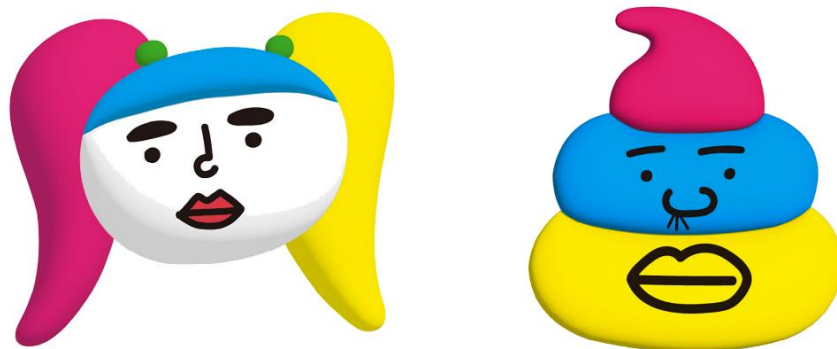

プライズゲーム用景品では、あいり DX、だーご、しんぢくんの「ボイス付きマスコットぬいぐるみ」、竹下竹子、うんぴ様のもちもちとした感触の「スクイーズ」、カラフルデザインで大容量の「レッスンバッグ」、あいり DX、だーご、しんぢくんと「竹下☆ぱらだいす」の公式キャラクター「竹下竹子」と「うんぴ様」のラバーマスコットが付いた「ラバーマスコット付きボールペン」、折りたたみ式で持ち運びがしやすい「折りたたみミラー」が登場します。

カプセルトイでは、ネームタグとしても使用できる「ラバーマスコット」、カラフルな「シャカシャカアクリルキーホルダー」を展開いたします。

また、当アミューズメント施設の「竹下☆ぱらだいす」の対象景品が展開されたプライズ用景品に 500 円投入する毎に、「竹下☆ぱらだいす うちわ」（全 4 種類）のうち 1 枚をプレゼントいたします。

**「竹下☆ばらだいす」プライズゲーム用景品 概要**

- 景品 : 竹下☆ばらだいす ボイス付きマスコットぬいぐるみ 全3種  
 竹下☆ばらだいす スクイズ 全2種  
 竹下☆ばらだいす レッスンバッグ 全2種  
 竹下☆ばらだいす ラバーマスコット付きボールペン 全5種  
 竹下☆ばらだいす 折りたたみミラー 全5種
- 展開期間 : 2024年8月9日(金) ~ 無くなり次第終了
- 店舗 : モーリーファンタジー、モーリーファンタジー f、PALO、PRIZE SPOT PALO (プライズポットパロ)、クレーン横丁、オンラインクレーンゲーム モーリーオンライン

**「竹下☆ばらだいす」プライズゲーム用景品**

**竹下☆ばらだいす ボイス付きマスコットぬいぐるみ 全3種**

サイズ：たて約 13cm×よこ約 10cm×厚み約 4.5cm

あいりDX、だ〜ご〜、しんぢくんのボイス付きのマスコットぬいぐるみ。  
 おなかを押すとしゃべります。録り下ろしボイスをそれぞれ2種類収録。

**竹下☆ばらだいす スクイズ 全2種**

サイズ：たて約 8.2cm×よこ約 10cm×厚み約 5.7cm