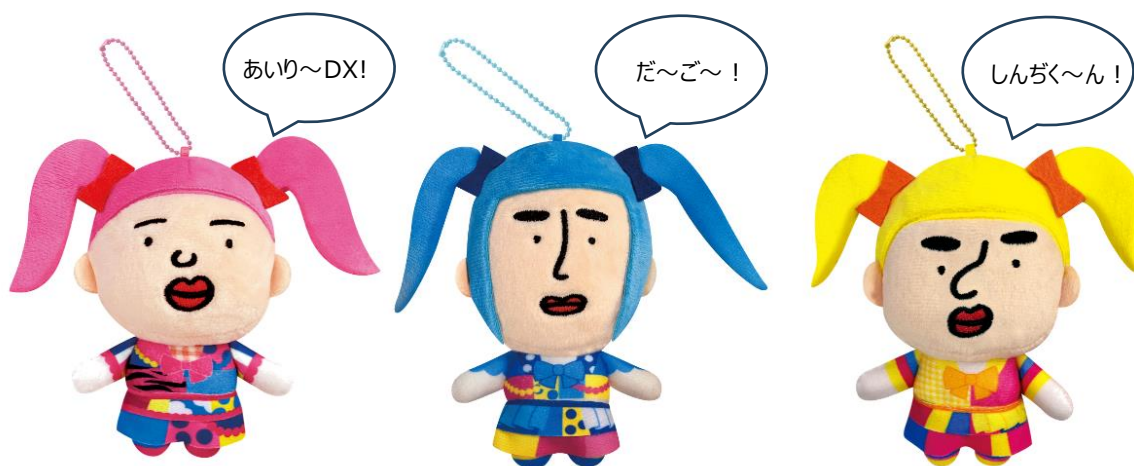

プライズゲーム用景品では、あいり DX、だーご、しんぢくんの「ボイス付きマスコットぬいぐるみ」、竹下竹子、うんぴ様のもちもちとした感触の「スクイーズ」、カラフルデザインで大容量の「レッスンバッグ」、あいり DX、だーご、しんぢくんと「竹下☆ぱらだいす」の公式キャラクター「竹下竹子」と「うんぴ様」のラバーマスコットが付いた「ラバーマスコット付きボールペン」、折りたたみ式で持ち運びがしやすい「折りたたみミラー」が登場します。

カプセルトイでは、ネームタグとしても使用できる「ラバーマスコット」、カラフルな「シャカシャカアクリルキーホルダー」を展開いたします。

また、当アミューズメント施設の「竹下☆ぱらだいす」の対象景品が展開されたプライズ用景品に 500 円投入する毎に、「竹下☆ぱらだいす うちわ」（全 4 種類）のうち 1 枚をプレゼントいたします。

**「竹下☆ばらだいす」プライズゲーム用景品 概要**

- 景品 : 竹下☆ばらだいす ボイス付きマスコットぬいぐるみ 全3種  
 竹下☆ばらだいす スクイズ 全2種  
 竹下☆ばらだいす レッスンバッグ 全2種  
 竹下☆ばらだいす ラバーマスコット付きボールペン 全5種  
 竹下☆ばらだいす 折りたたみミラー 全5種
- 展開期間 : 2024年8月9日(金) ~ 無くなり次第終了
- 店舗 : モーリーファンタジー、モーリーファンタジー f、PALO、PRIZE SPOT PALO (プライズポットパロ)、クレーン横丁、オンラインクレーンゲーム モーリーオンライン

**「竹下☆ばらだいす」プライズゲーム用景品**

**竹下☆ばらだいす ボイス付きマスコットぬいぐるみ 全3種**

サイズ：たて約 13cm×よこ約 10cm×厚み約 4.5cm

あいりDX、だ〜ご〜、しんぢくんのボイス付きのマスコットぬいぐるみ。  
 おなかを押すとしゃべります。録り下ろしボイスをそれぞれ2種類収録。

**竹下☆ばらだいす スクイズ 全2種**

サイズ：たて約 8.2cm×よこ約 10cm×厚み約 5.7cm

あいりDX、だーご、しんぢくん、竹下竹子、うんぴ様のフェイスデザインのラバーマスコットが付いたボールペン。  
ボディカラーやデザインがそれぞれ異なる楽しいデザインです。

**竹下☆ばらだいす 折りたたみミラー 全5種**

サイズ：たて約12cm×よこ約9.3cm×厚み約0.6cm

折りたたみ式の持ち運びがしやすいミラー。  
「あいりDX」、「だーご」、「しんぢくん」、「どあっぷ」、「そうがら」の全5種類。