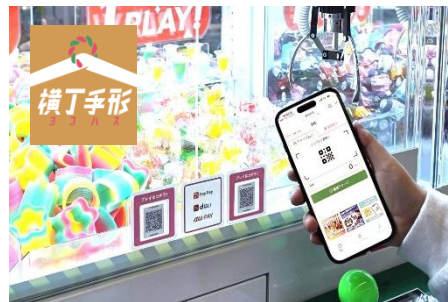

■人気のクレーンゲーム機種と、最新・人気のプライズや食品や飲料、日用品をラインナップ

当店では、最新機種や人気のクレーンゲームを多数ラインナップ。ビッグ景品を取りそろえた大きなクレーンゲームから、10円から遊べるプレイしやすいミニクレーンゲームまで、約190台の多彩な機種がずらりと並んでいます。プライズゲーム用景品も、ユーザーからの人気が高いキャラクターのぬいぐるみやフィギュア、日用品雑貨や食品、飲料など、幅広くアイテムを展開いたします。

※店内写真はイメージです。

■スマホひとつで“並ばない・お得な”キャッシュレス・券売機レスの「横丁手形ーヨコパスー」 LINE ミニアプリ「横丁手形ーヨコパスー」とは？

当店ではお客さまが LINE 利用者であれば、お手持ちのスマートフォンで「クレーンゲームプレイ料金の決済」・「たまったポイント管理・利用」ができるミニアプリ「横丁手形ーヨコパスー」をご利用いただけます。
両替などの手間が解消され、スマホだけで遊べ、さらにお得なポイントも貯まる「ラク・トク」体験を提供いたします。

2. スマホで二次元コードを読み取るだけのスマートプレイ

ゲーム機に貼られた二次元コードを LINE ミニアプリのリーダーで読み取り、プレイ回数を選択するとゲームがスタートします。チャージ払いはチャージ分から自動減算、都度払いはプレイごとに決済処理を行います。

3. ポイント交換もスマホで完結

貯まったポイントをプレゼントと交換できます。店舗に置かれたプレゼントで希望するもの、および対応スタッフの二次元コードを読み取ることで、その場でプレゼントを差し上げます。ポイント残高や有効期限、履歴等もスマホでいつでも確認ができます。