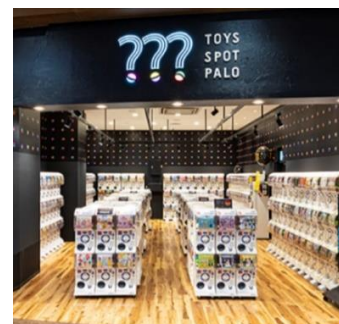

という3つの特長を備え、衛生意識の高まりからますます利用者が増加するキャッシュレス決済に対応しており、手元に100円玉が無くてもスムーズにカプセルトイをゲットできます。

■ **カプセルトイ専門店「TOYS SPOT PALO (トイズスポットパロ)」**

どれを回す？ 何が出てくる？

TOYS SPOT PALO には子どもから大人まで楽しめる豊富な種類のカプセルトイが大集合！ 見てワクワク、回してワクワク、開けてワクワク。

ガチャッと回して楽しい、ココロはずむ「？」を TOYS SPOT PALO がお届けします。

公式 WEB サイト : <https://www.fantasy.co.jp/toysspotalo/>

※画像はイメージです。

※一部、本商品の取り扱いが無い店舗がございます。

※展開日・展開店舗は予告無く変更させていただく場合がございます。

※商品は数に限りがございます。在庫数等、詳しくはお近くの店舗へお問い合わせください。